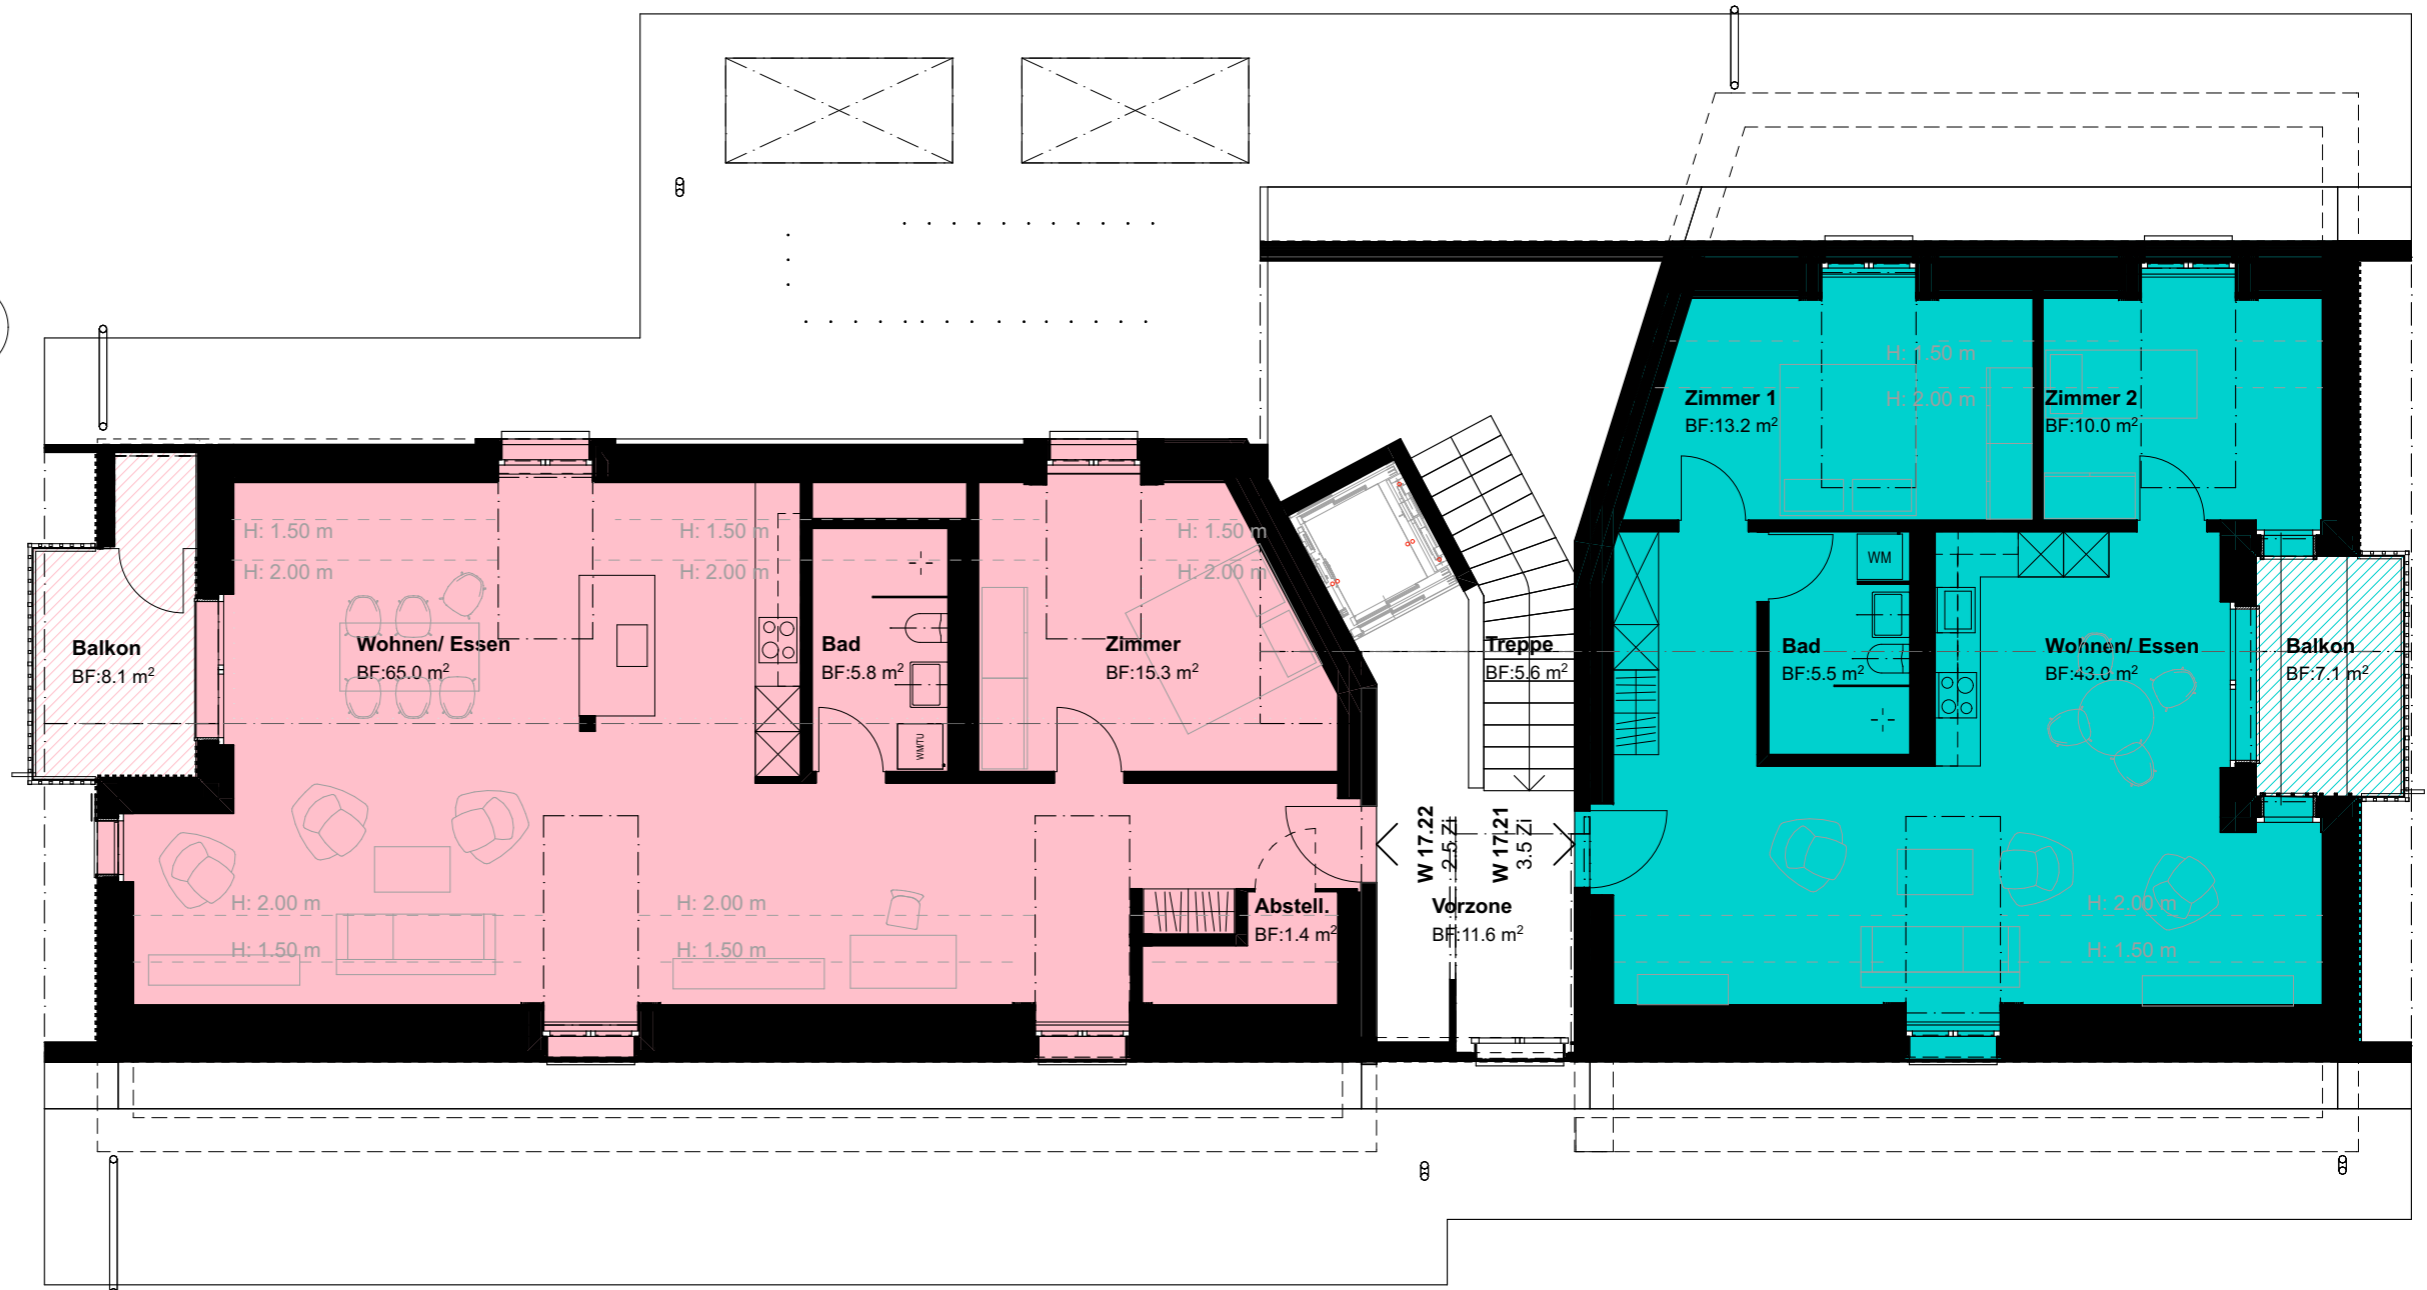

H17 Dachgeschoss

2.5 Zi W 17.22 (rosa)

Nettowoohnfläche	87.9 m ²
Balkon	7.2 m ²
Keller	9.4 m ²

3.5 Zi W 17.21 (türkis)

Nettowoohnfläche	71.7 m ²
Balkon	7.1 m ²
Keller	25.2 m ²