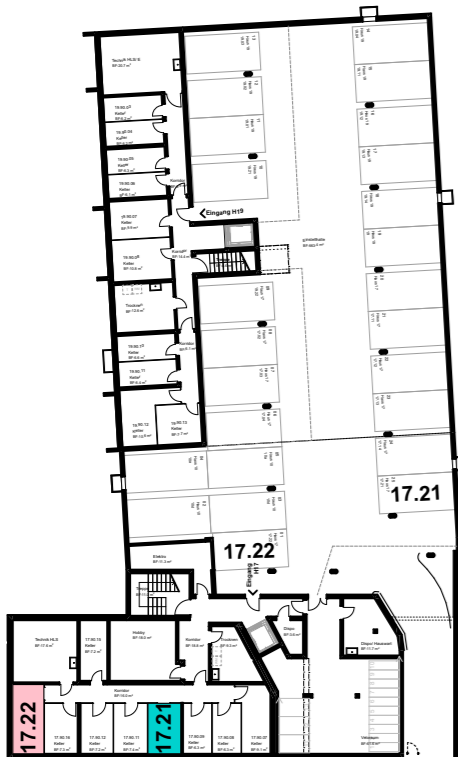

H17 Dachgeschoss

2.5 Zi W 17.22 (rosa)

Nettowoohnfläche	87.9 m ²
Balkon	7.2 m ²
Keller	9.4 m ²

3.5 Zi W 17.21 (türkis)

Nettowoohnfläche	71.7 m ²
Balkon	7.1 m ²
Keller	25.2 m ²